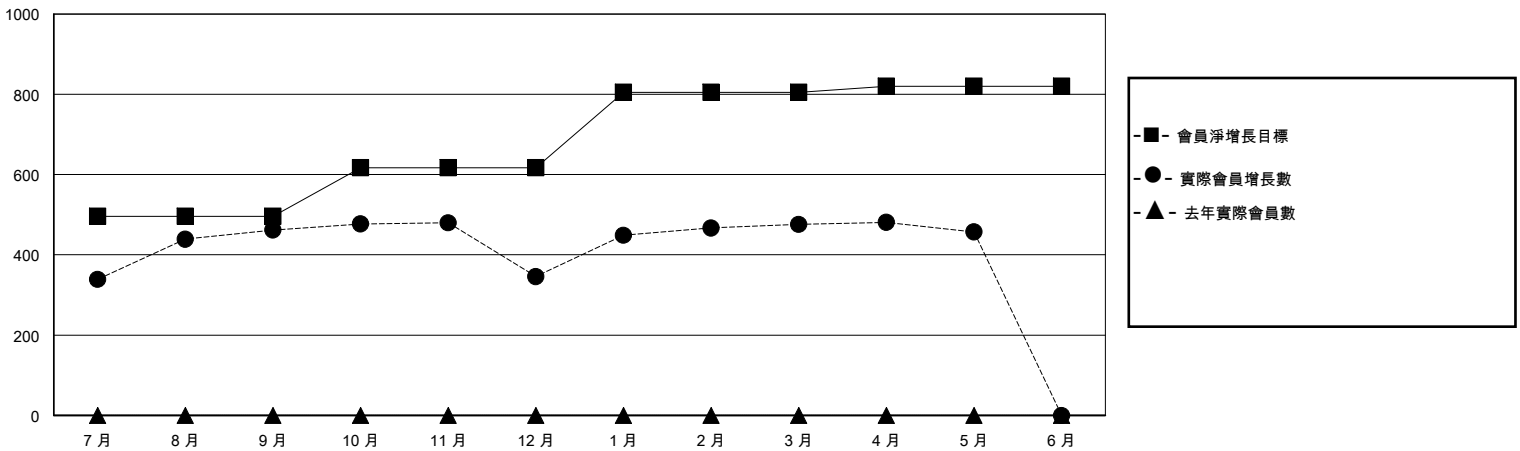

# MONTHLY MEMBERSHIP PROGRESS REPORT

District 300A 2

Results as of: 5/31/2024

GMT:

地點 REP OF CHINA

GMT憲章區

分會			
成果 2023-2024			
季	新分會目標	新會	會員流失的分會
7月/8月/9月	1	1	0
10月/11月/12月	0	0	0
1月/2月/3月	0	0	0
4月/5月/6月	0	0	0

位會員@每位須繳			
成果 2023-2024			
季	會員淨增長目標	實際會員增長數	實際退會會員 (包括轉會)
7月/8月/9月	496	549	19
10月/11月/12月	121	33	144
1月/2月/3月	188	140	5
4月/5月/6月	15	12	30

目標與實際新會累積

目標和實際會員累積

已取消的分會: 0	102 CLUBS OF 114 增添1位或以上的新會員 <a href="#">點擊這裡取得彙計會員數據</a>	性別分佈	
放棄的會員		男	2,301 (58.98%)
過世 3		女	1,600 (41.02%)
分會已取消 0		總計家庭單位會員數	388
其他 195		支付減半會費的家庭會員	209
總計 198			