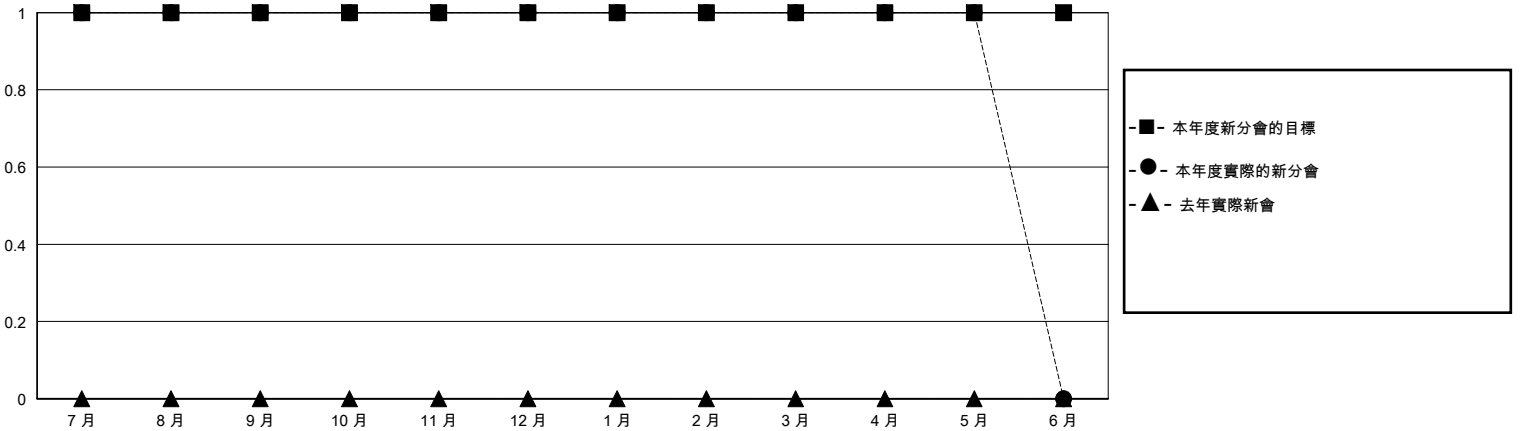

# MONTHLY MEMBERSHIP PROGRESS REPORT

District 300A 2

Results as of: 5/31/2024

GMT:

地點 REP OF CHINA

GMT憲章區

分會			
成果 2023-2024			
季	新分會目標	新會	會員流失的分會
7月/8月/9月	1	1	0
10月/11月/12月	0	0	0
1月/2月/3月	0	0	0
4月/5月/6月	0	0	0

位會員@每位須繳			
成果 2023-2024			
季	會員淨增長目標	實際會員增長數	實際退會會員 (包括轉會)
7月/8月/9月	496	549	19
10月/11月/12月	121	33	144
1月/2月/3月	188	140	5
4月/5月/6月	15	12	30

目標與實際新會累積

目標和實際會員累積

已取消的分會: 0	102 CLUBS OF 114 增添1位或以上的新會員 <a href="#">點擊這裡取得彙計會員數據</a>	性別分佈	
放棄的會員		男	2,301 (58.98%)
過世 3		女	1,600 (41.02%)
分會已取消 0		總計家庭單位會員數	388
其他 195		支付減半會費的家庭會員	209
總計 198			